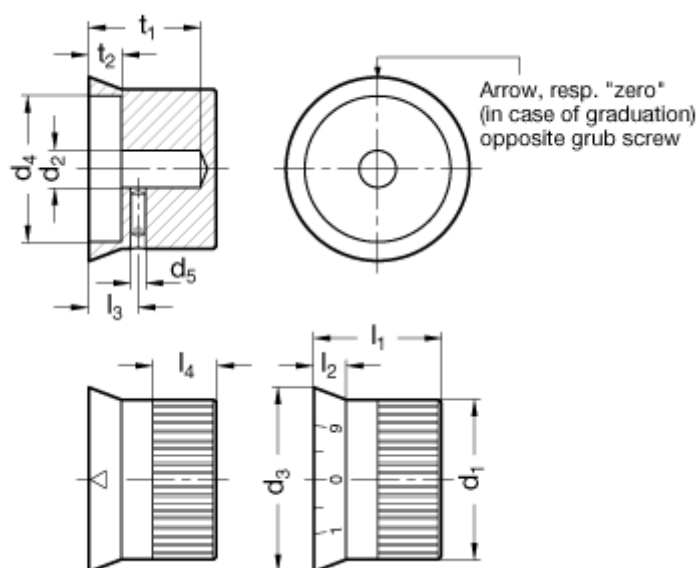

Varenummer: 201044174
Beskrivelse: E+G skalering i Aluminium
GN 723.4-34-B8-S

Mål

d1 = 34	l4 = 13
d2 = B 8	t1 = 26,5
d3 = 41	t2 = 9,5
d4 = 29,5	
d5 = M5	
l1 = 29,5	
l2 = 9,5	
l3 = 13,5	